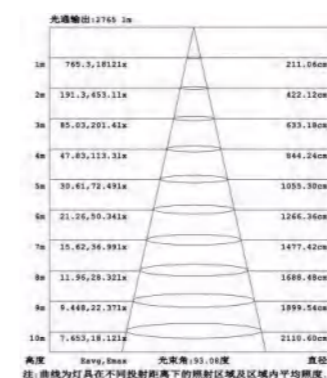

PHOTOMETRIC