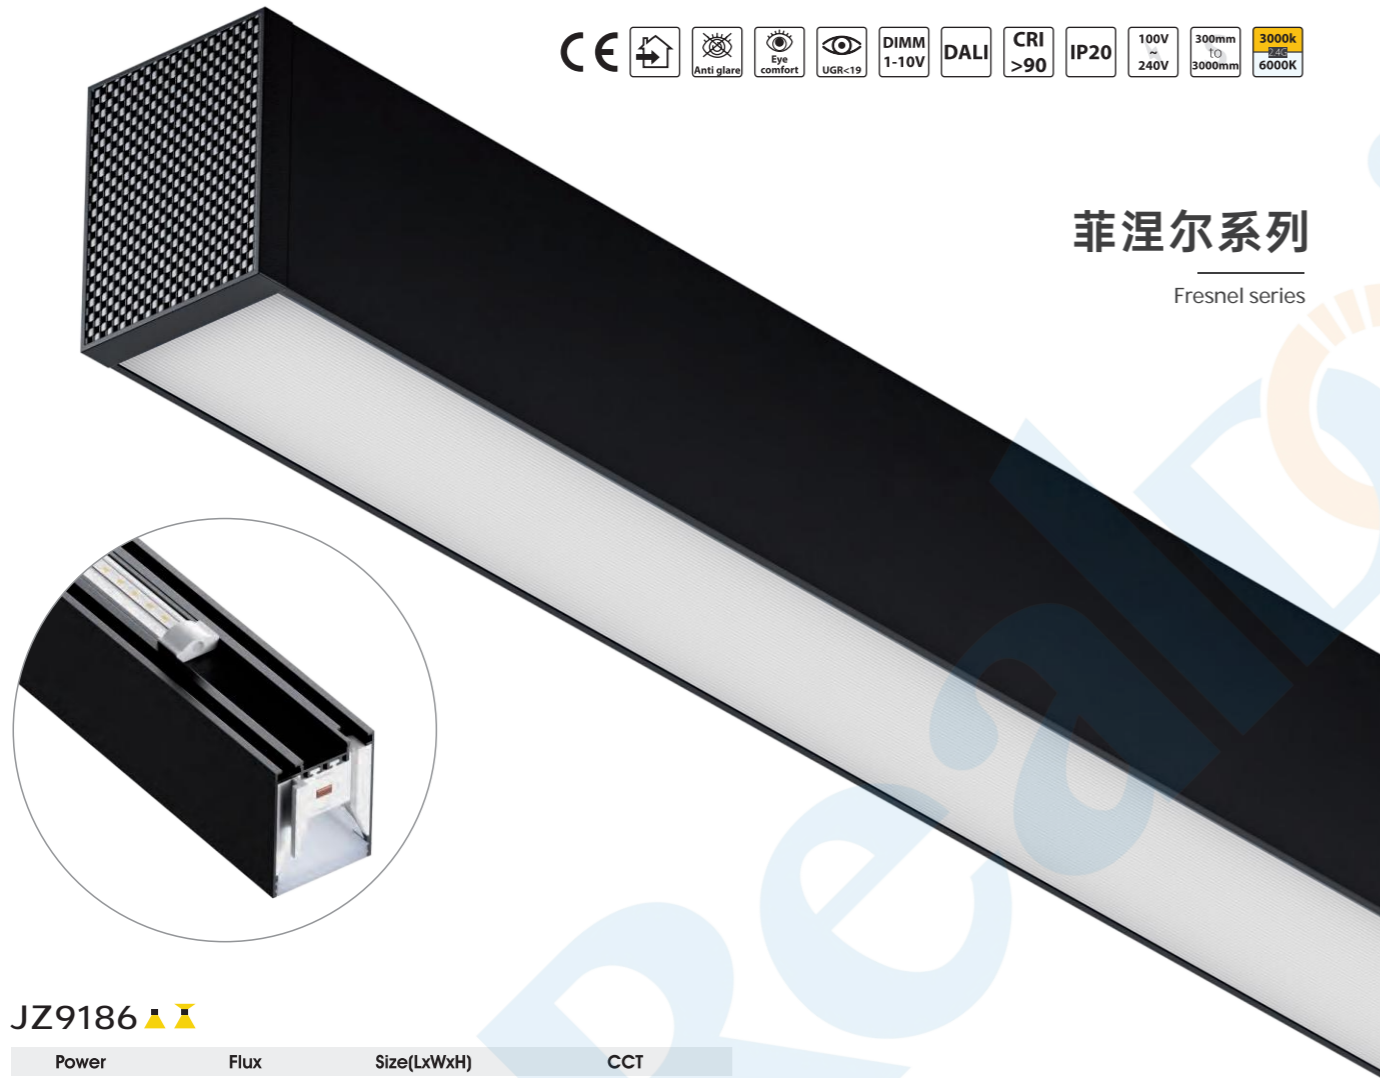

PHOTOMETRIC

End-cap
端盖颜色

菲涅尔系列

Fresnel series

JZ9186

Power	Flux	Size(LxWxH)	CCT
25W/M	100130LM/W	L*51*65MM	3000K 4000K 5000K 5700K

Beam Angle	Body Material	Diffuser Material	End Cap Material
76.6°	6063 Aluminum 6063 铝	PMMA 亚克力	PC