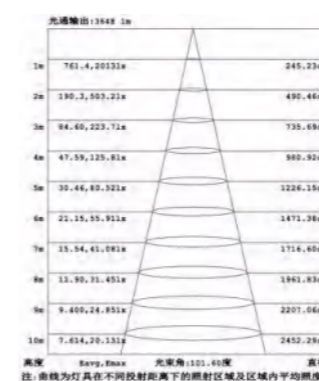

PHOTOMETRIC