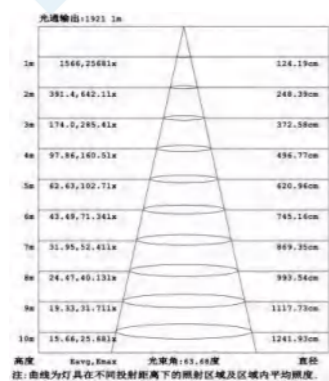

PHOTOMETRIC