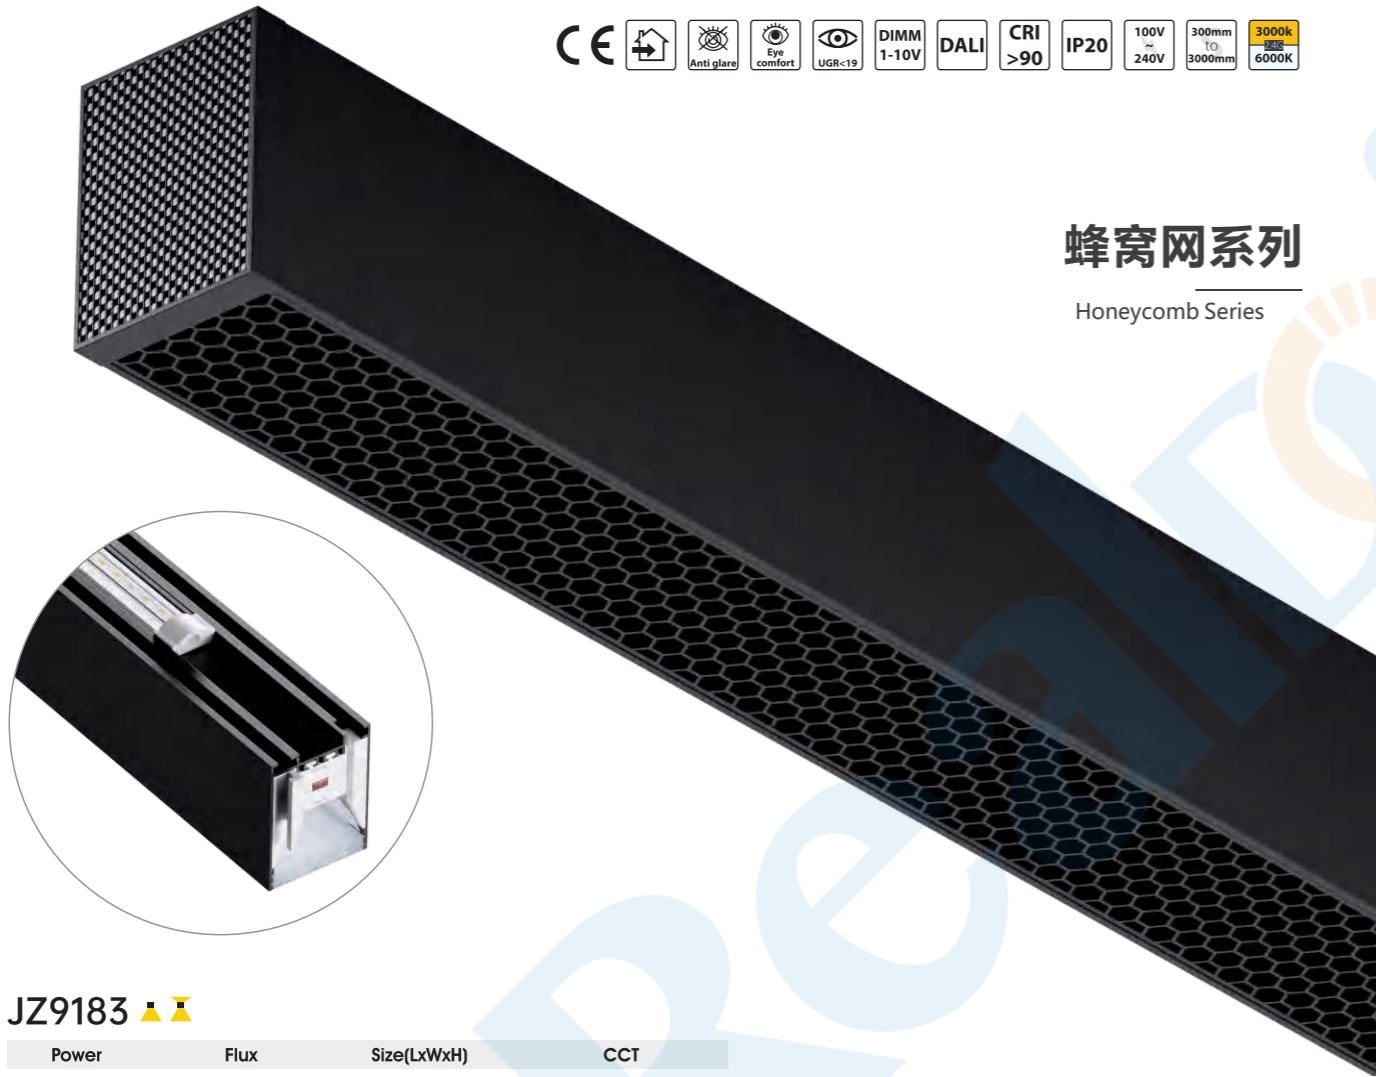

Beam Angle	Body Material	Diffuser Material	End Cap Material
104.1	6063 Aluminum 6063 铝	PMMA 亚克力	PC

- Colour: 颜色
- Sand black 砂黑
 - Sand white 砂白
 - Wood grain 木纹
 - Matte black 哑黑
 - Matte white 哑白
 - Silver 银色

PHOTOMETRIC

End-cap

端盖颜色

- Quick Connector
- Light Source Replaceable
- Diffuser
- Cellular Network
- Grille
- Microprism

蜂窝网系列

Honeycomb Series

JZ9183

Power	Flux	Size(LxWxH)	CCT
25W/M	40-50LM/W	L*51*65MM	3000K 4000K 5000K 5700K

Beam Angle	Body Material	Diffuser Material	End Cap Material
66.1°	6063 Aluminum 6063 铝	PMMA 亚克力	PC

Colour:
颜色

- Sand black 砂黑 ● Sand white 砂白 ● Wood grain 木纹
- Matte black 哑黑 ● Matte white 哑白 ● Silver 银色