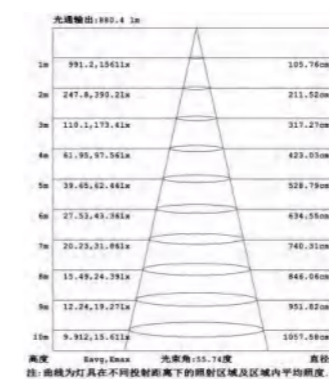

Colour:
颜色

- Sand black 砂黑 ● Sand white 砂白 ● Wood grain 木纹
- Matte black 哑黑 ● Matte white 哑白 ● Silver 银色

End-cap
端盖颜色

PHOTOMETRIC

偏光系列

Asymatric Series

JZ9185

Power	Flux	Size(LxWxH)	CCT
25W/M	110-140LM/W	L*51*65MM	3000K 4000K 5000K 5700K