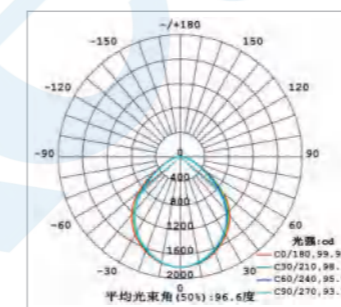

PHOTOMETRIC